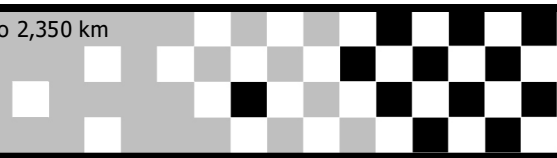

Trofei MES - Round 4 - Varano06-07/08/22

1000 OPEN/STK

"Riccardo Paletti" Auto 2,350 km

Classifica Riepilogativa Prove Ufficiali 1000 OPEN/STK

Pos	No.	Concorrente	Classe	Moto	Club	Q1 MG	Q2 MG	MG
1	90	Lorenzo RENAUDO	OPEN	Aprilia		1:07.783		1:07.783
2	71	Valter BARTOLINI	OPEN	GPM	GPM Racing	1:08.297		1:08.297
3	8	Gianpaolo CRISTINI	OPEN	Yamaha	NTR	1:08.397		1:08.397
4	180	Massimo BOCCELLI	OPEN	Ducati	Torrazzo	1:08.747	1:26.734	1:08.747
5	12	Emanuele LO BARTOLO	OPEN	Yamaha	NTR	1:08.892		1:08.892
6	73	Alessandro USAI	OPEN	BMW	Mothouse race	1:08.897		1:08.897
7	41	Gabriele PERRI	OPEN	Ducati	Ducale	1:09.047		1:09.047
8	33	Jari REMOTO	OPEN	Aprilia		1:09.632		1:09.632
9	114	Matteo CROSETTI	OPEN	Kawasaki	NTR	1:09.711		1:09.711
10	92	Simone CORNIA	OPEN	Yamaha	SD Racing	1:10.519		1:10.519
11	199	Francesco ROCCHIO	STK	Aprilia		1:12.398		1:12.398